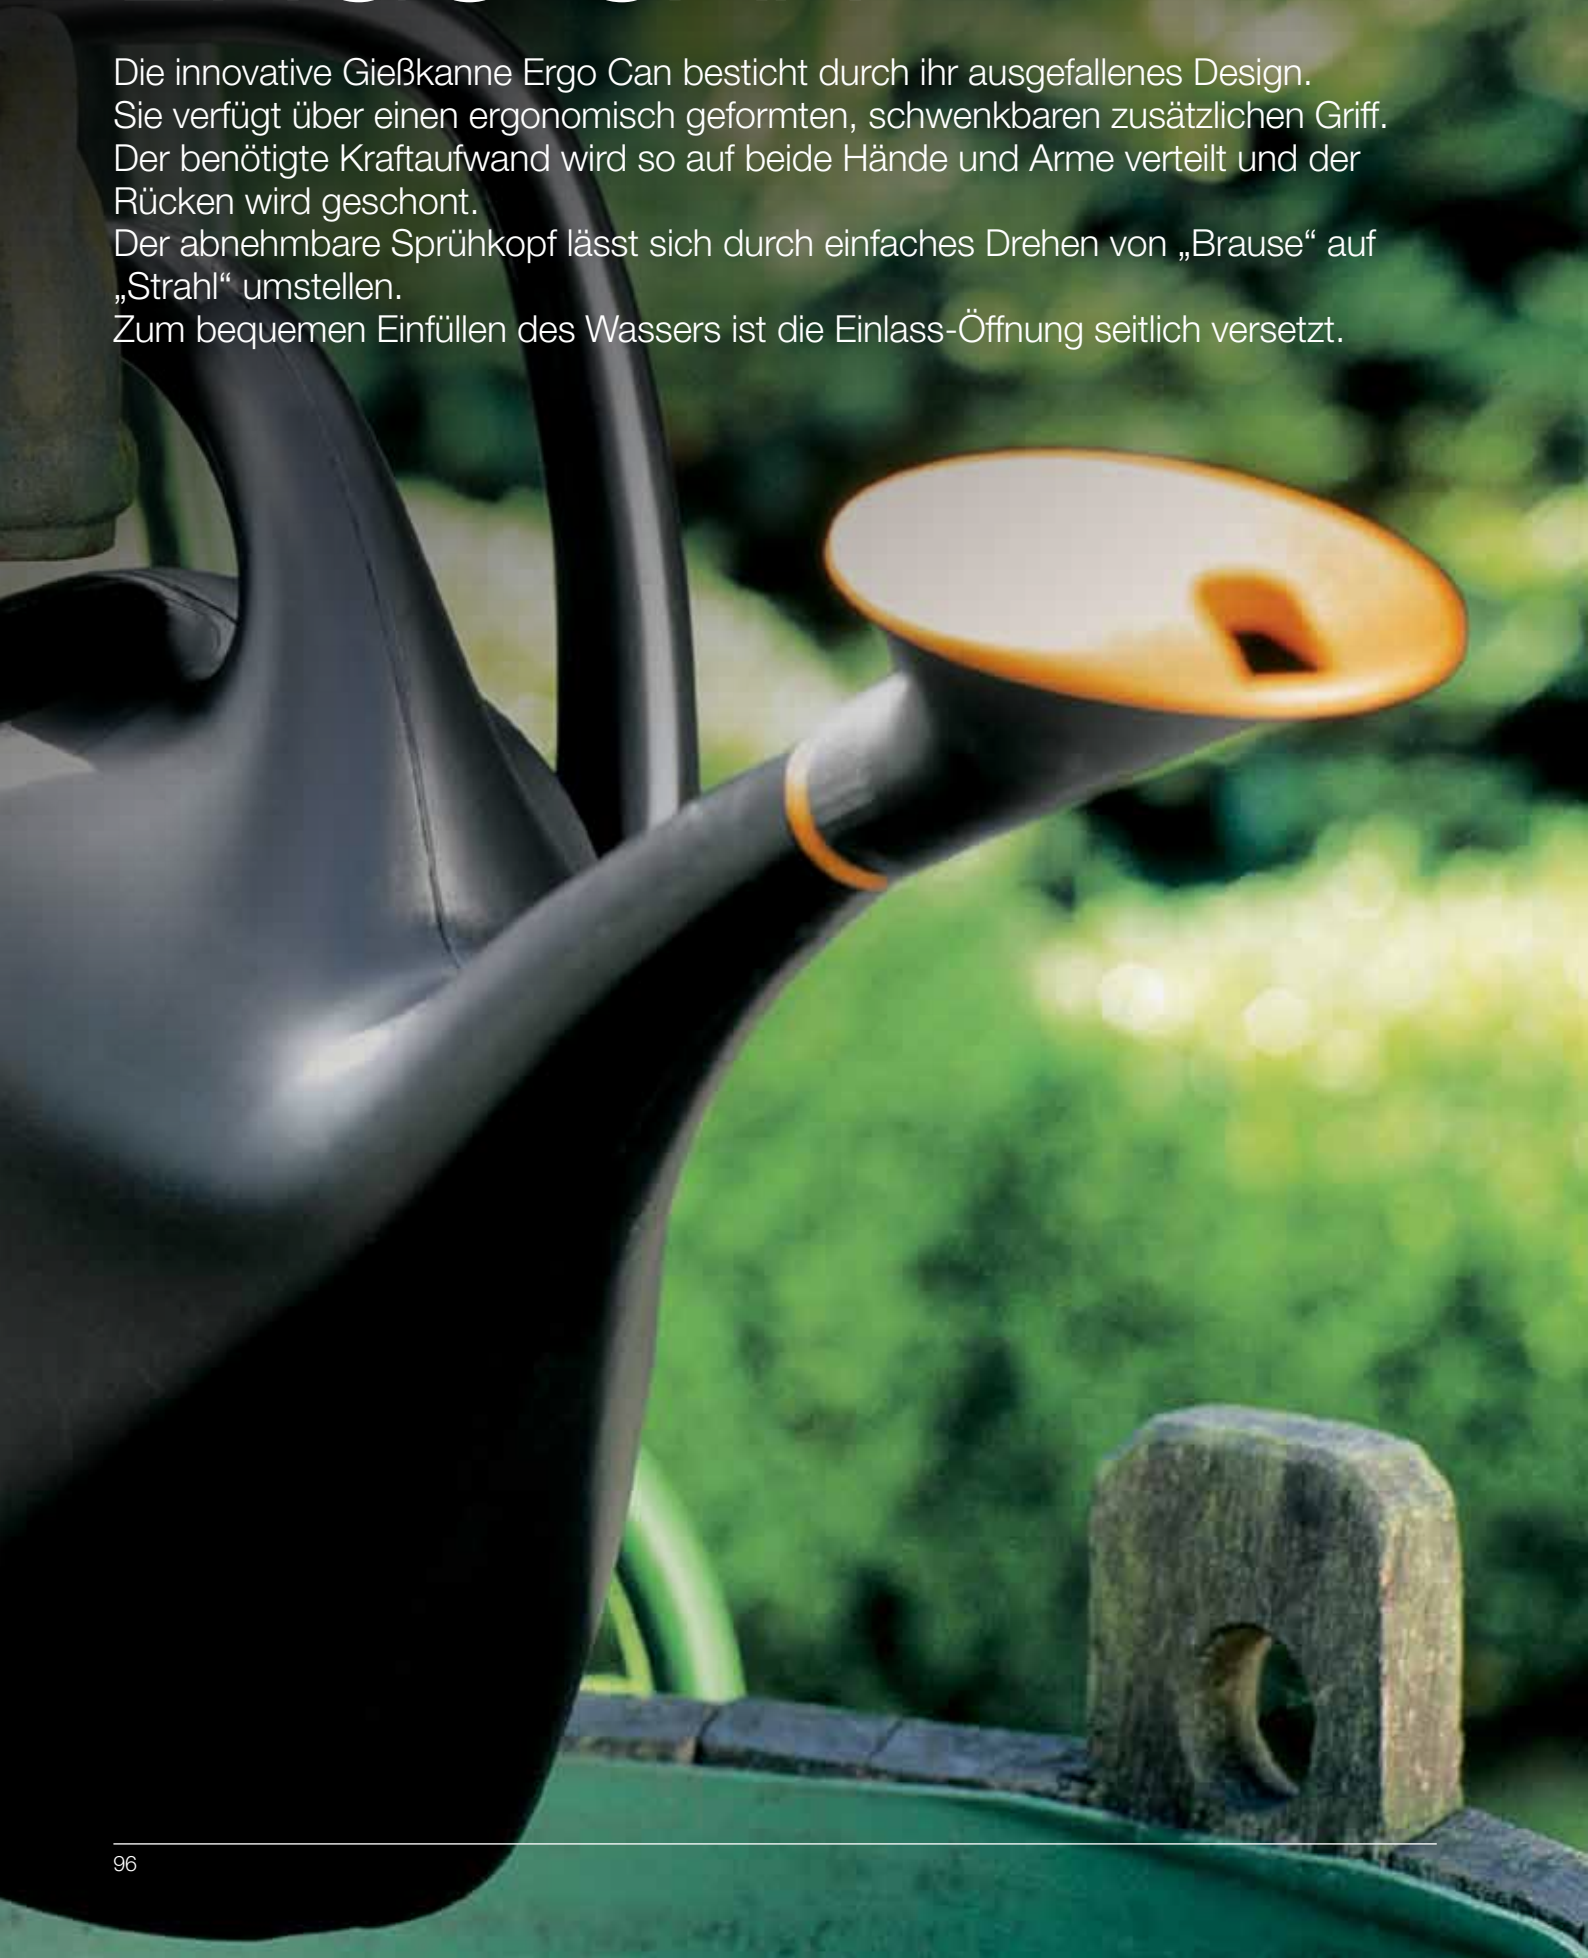

ERGO CAN

Die innovative Gießkanne Ergo Can besticht durch ihr ausgefallenes Design. Sie verfügt über einen ergonomisch geformten, schwenkbaren zusätzlichen Griff. Der benötigte Kraftaufwand wird so auf beide Hände und Arme verteilt und der Rücken wird geschont.

Der abnehmbare Sprühkopf lässt sich durch einfaches Drehen von „Brause“ auf „Strahl“ umstellen.

Zum bequemen Einfüllen des Wassers ist die Einlass-Öffnung seitlich versetzt.

Ergo Can

Ergo Can	Art.-Nr. 57 10 4	Produktvorteile
		<ul style="list-style-type: none"> < Ergonomisch geformter, schwenkbarer zusätzlicher Griff zur Erleichterung der Gießarbeit < Verteilung des Kraftaufwandes auf beide Arme und Hände < Rückenschonend < Mit abnehmbarem Sprühkopf < Umstellen von „Brause“ auf „Strahl“ durch einfaches Drehen < Versetzte Einlass-Öffnung zum bequemen Einfüllen des Wassers < Aus PE < Fassungsvermögen 10 Liter < Breite: 62 cm < Höhe: 40 cm < Tiefe: 25 cm < VPE 5

Ersatzteil für Ergo Can

Brausekopf	Art.-Nr. 57 12	Produktvorteile
		<ul style="list-style-type: none"> < Umstellen von „Brause“ auf „Strahl“ durch einfaches Drehen < VPE 10